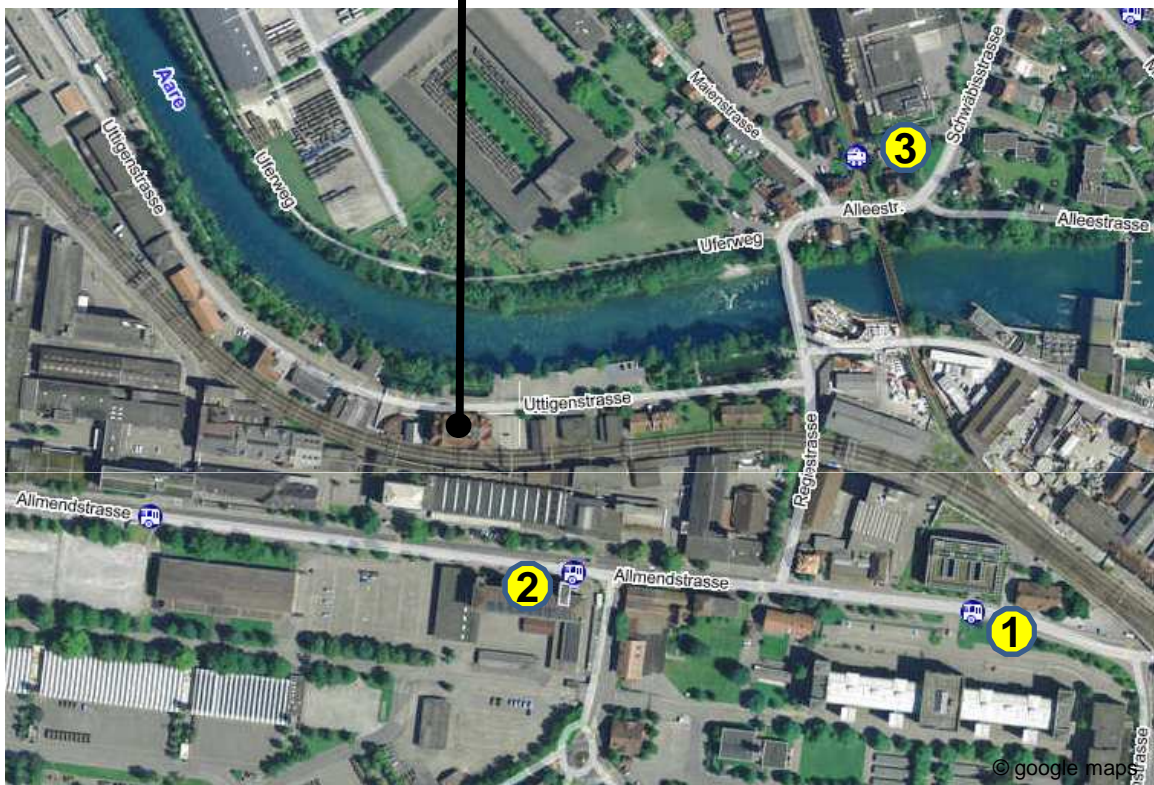

Zufahrt zum Kommando Lehrverband Panzer und Artillerie

Postadresse:
Kdo LVb Pz/Art
Kaserne
3609 Thun

X

So finden Sie uns:

mit öffentlichen Verkehrsmitteln:

Bus: ab Bahnhof Thun mit Buslinie 4 "Lerchenfeld" bis Haltestelle Haupt¹- oder Dufourkaserne²;

Zug: Regionalzug Thun – Hasle-Rüegsau, Haltestelle Schwäbis³.

mit dem Auto:

Autobahn A6, Ausfahrt "Thun Süd", gelben Wegweisern "Kaserne/Betriebe" und anschliessend "Hauptkaserne/Dufourkaserne" folgen. Beim Kreisell Dufourkaserne der Allmendstrasse folgen und nach ca. 100m links in die Regiestrasse abbiegen. Nach weiteren 100m unmittelbar nach der Bahnunterführung links in die Uttigenstrasse abbiegen. Ziel: Uttigenstrasse 19.