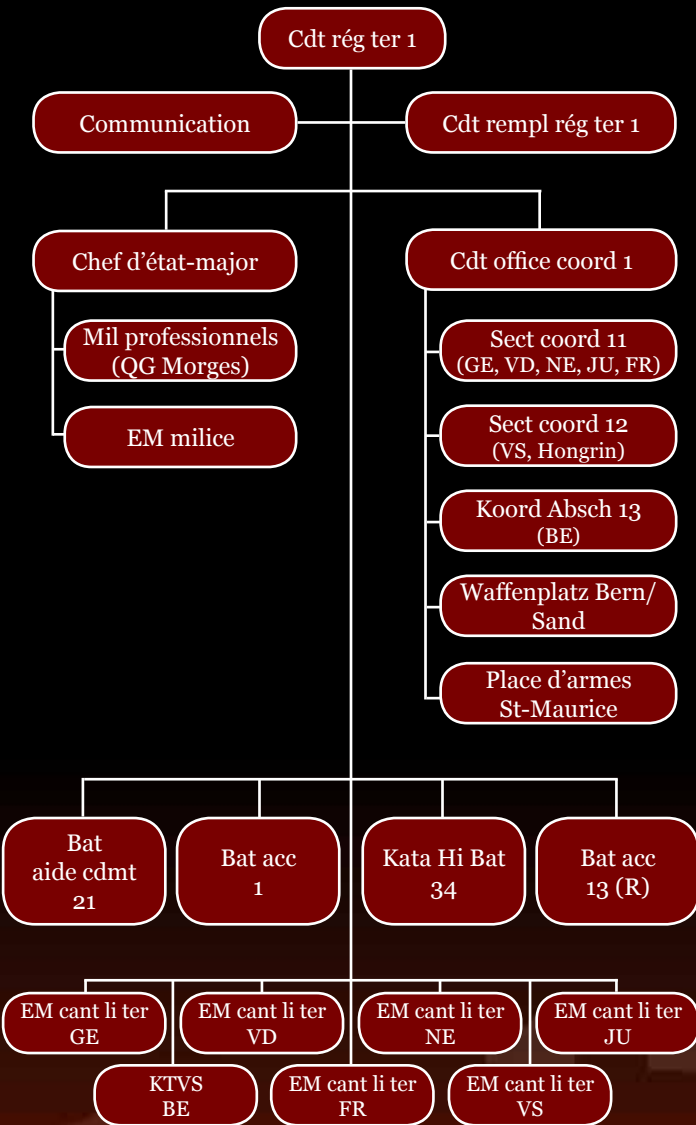

Organigramme

Nous localiser à Morges

Commandement Région territoriale 1
 Case postale 208
 1110 Morges 1
 Tél. : 021 804 62 20
 Fax : 021 804 62 29
 Mail : cdmtregter1-info@vtg-admin.ch

Office de coordination 1
 Case postale 208
 1110 Morges 1
 Tél.: 021 804 62 40
 Fax : 021 804 62 44

www.regter1.ch

Div Roland Favre
commandant de la région territoriale 1

La région territoriale 1 fait partie intégrante des Forces terrestres. Elle est l'interlocutrice privilégiée de l'armée vis-à-vis des autorités politiques et des différents partenaires de la sécurité dans son secteur de responsabilité, c'est-à-dire sur l'ensemble de la Suisse romande et du canton de Berne.

La région territoriale 1 dispose de quatre bataillons directement subordonnés. Elle remplit ses missions à l'aide de ses propres formations ou, en fonction de la mission, de troupes qui lui sont attribuées pour l'engagement.