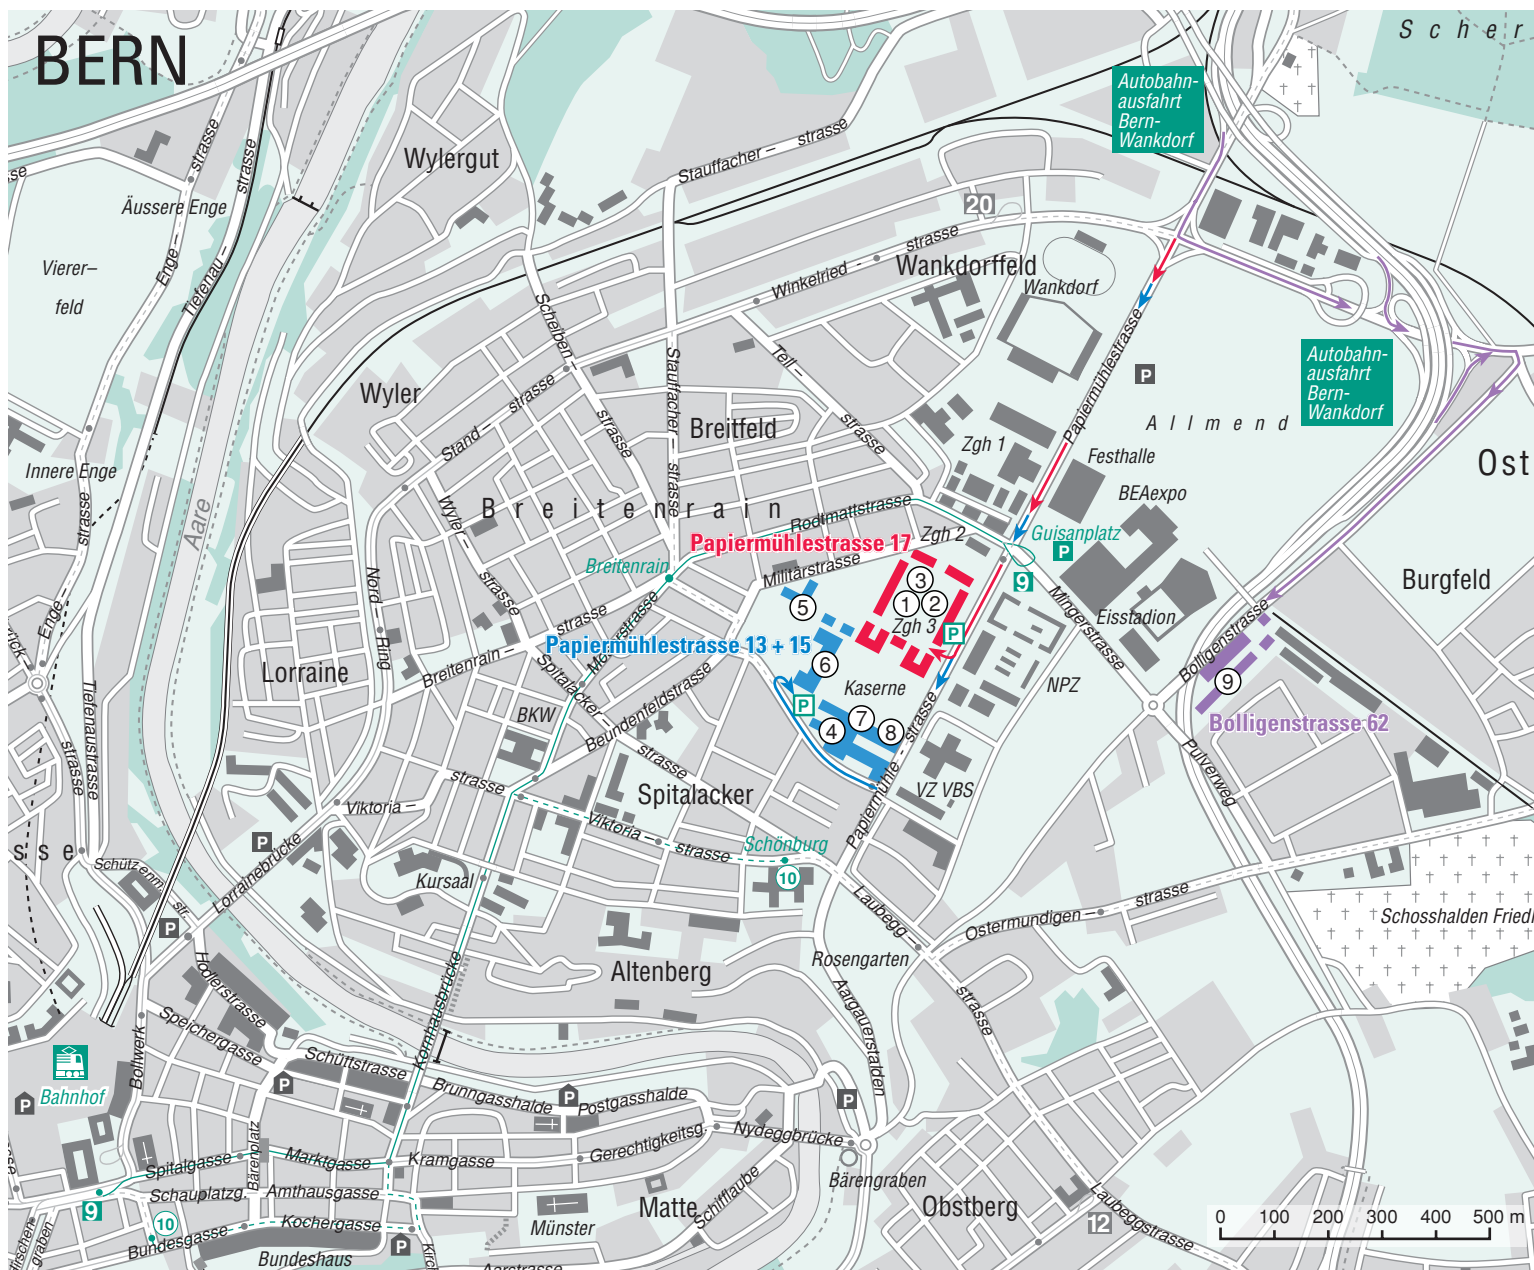

BERN

Papiermühlestrasse 17, 3000 Bern 22

- ① Amt für Militär und Bevölkerungsschutz (AMB)
Office de la sécurité civile et militaire (OSCM)

Amtsleitung / Direction de l'office
Stab / Etat-major
Abteilung Ausbildung und Führungsunterstützung /
Service instruction et soutien à la conduite
Abteilung Wehr- und Zivildienstpflicht /
Service obligations militaires et protection civile

Kreiskommando des Kantons Bern /
Commandement d'arrondissement du canton de Berne
Sektionschef der Stadt Bern / Chef de section de Berne

Kommando Felddivision 3 (Kdo F Div 3)
Commandement de la division de campagne 3 (cdmt div camp 3)

- ⑤ General Guisan-Kaserne / Caserne Général Guisan
- ⑥ Mezenerkaserne / Caserne Mezener
- ⑦ Restaurant "Treffpunkt"
- ⑧ Hochschule für Musik und Theater, Bern (HMT)
Haute école de musique et de théâtre, Berne (HMT)

⑩ Bus Nr. 10 «Ostermundigen», Station Schönburg
Bus N° 10 «Ostermundigen», station Schönburg

④ Besucherparkplatz
Place de parc pour visiteurs

④ öffentlicher Parkplatz
Place de parc public